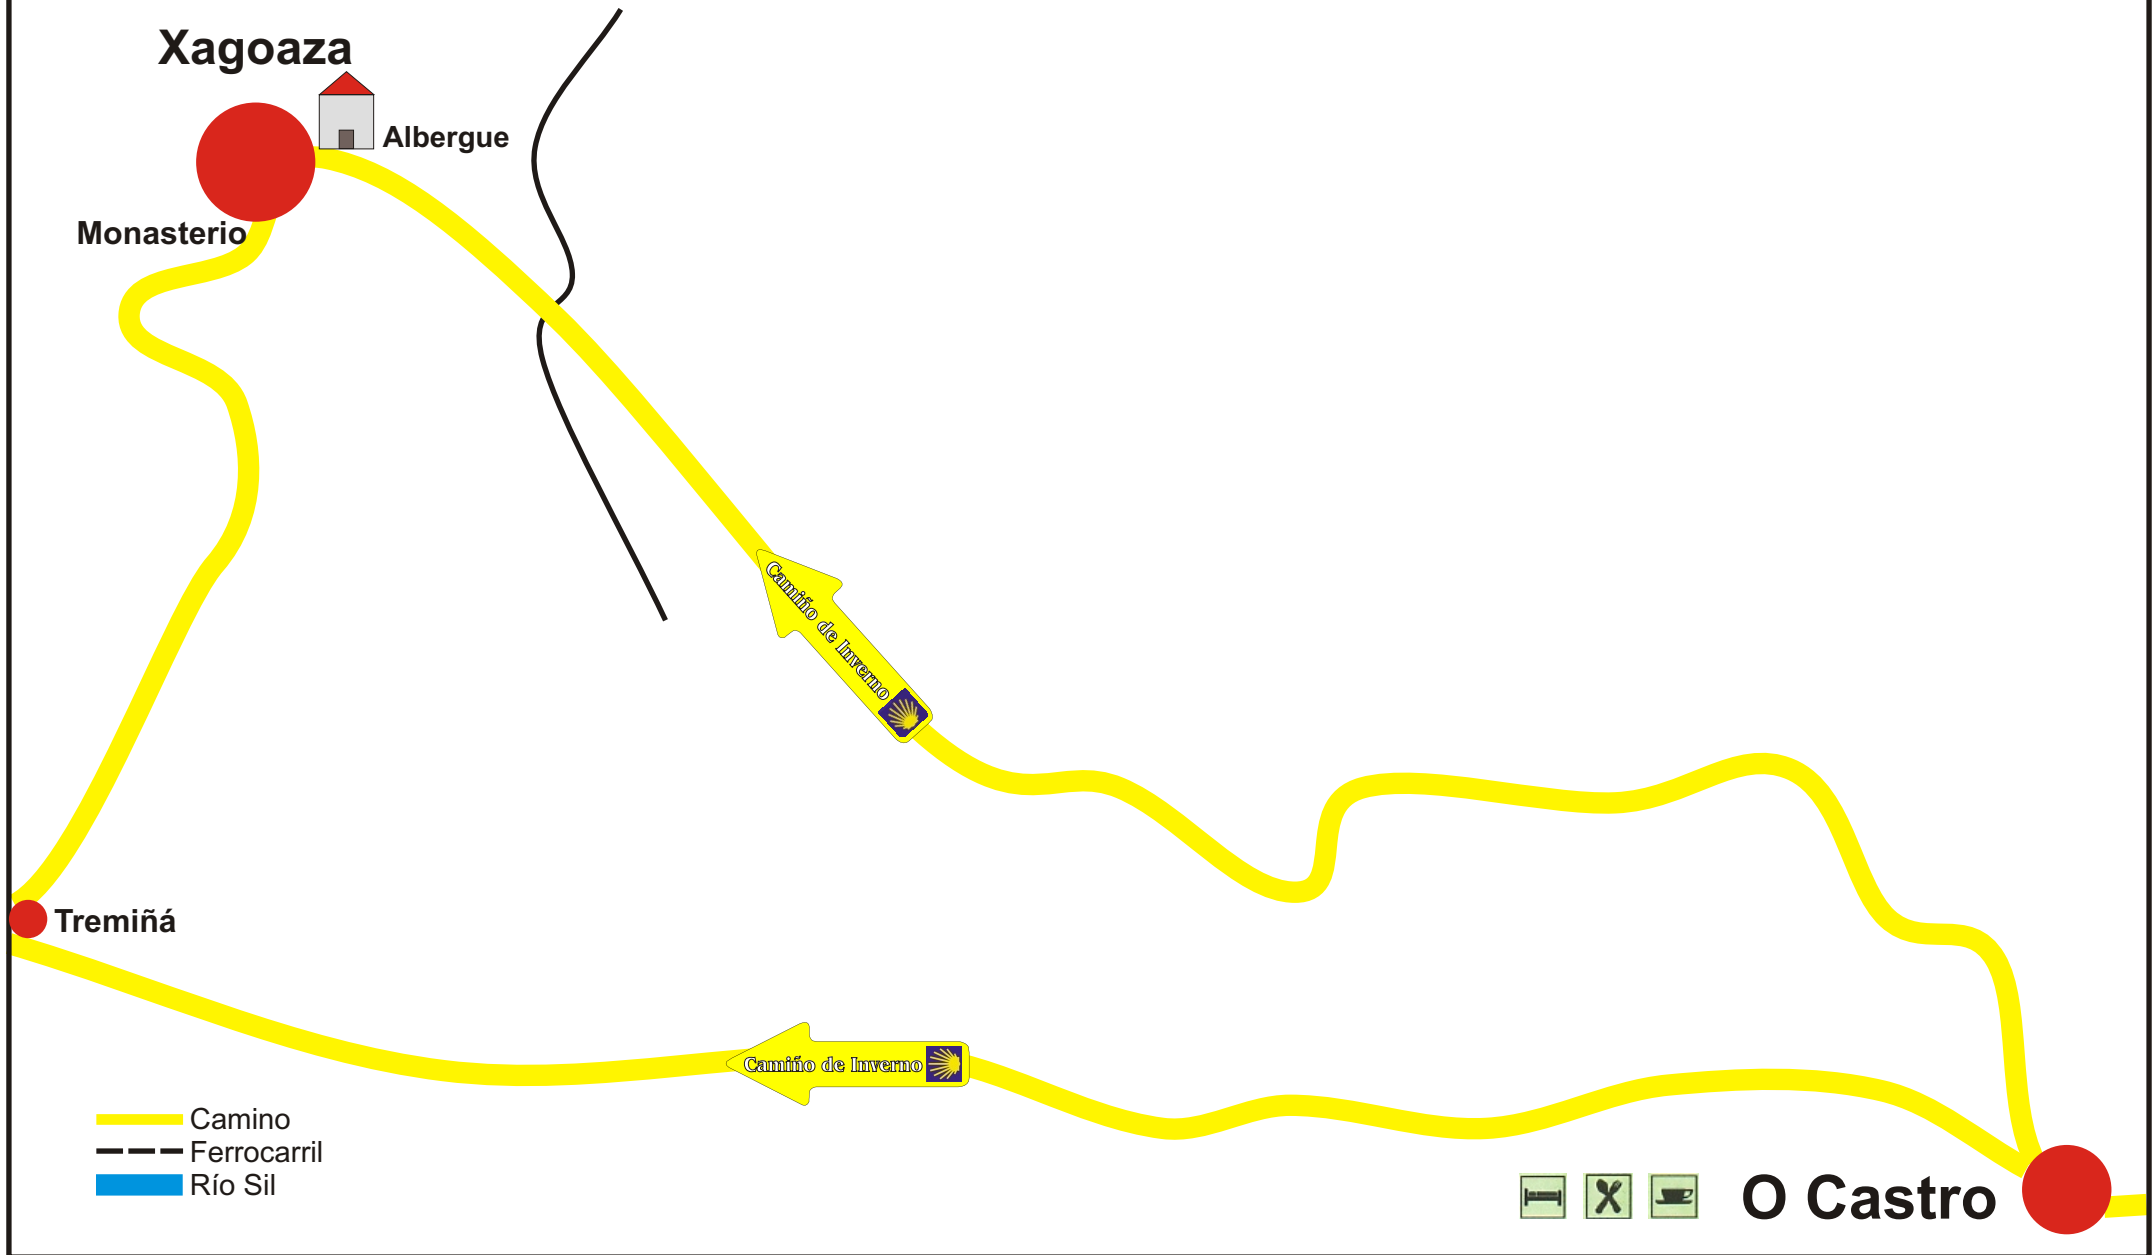

O Castro a Tremiñá 1,090 kms.  
O Castro a Xagoaza 2.000 kms

Xagoaza

Albergue

Monasterio

Tremiñá

Camino de Inverno

Camino de Inverno

- Camino
- Ferrocarril
- Río Sil

O Castro