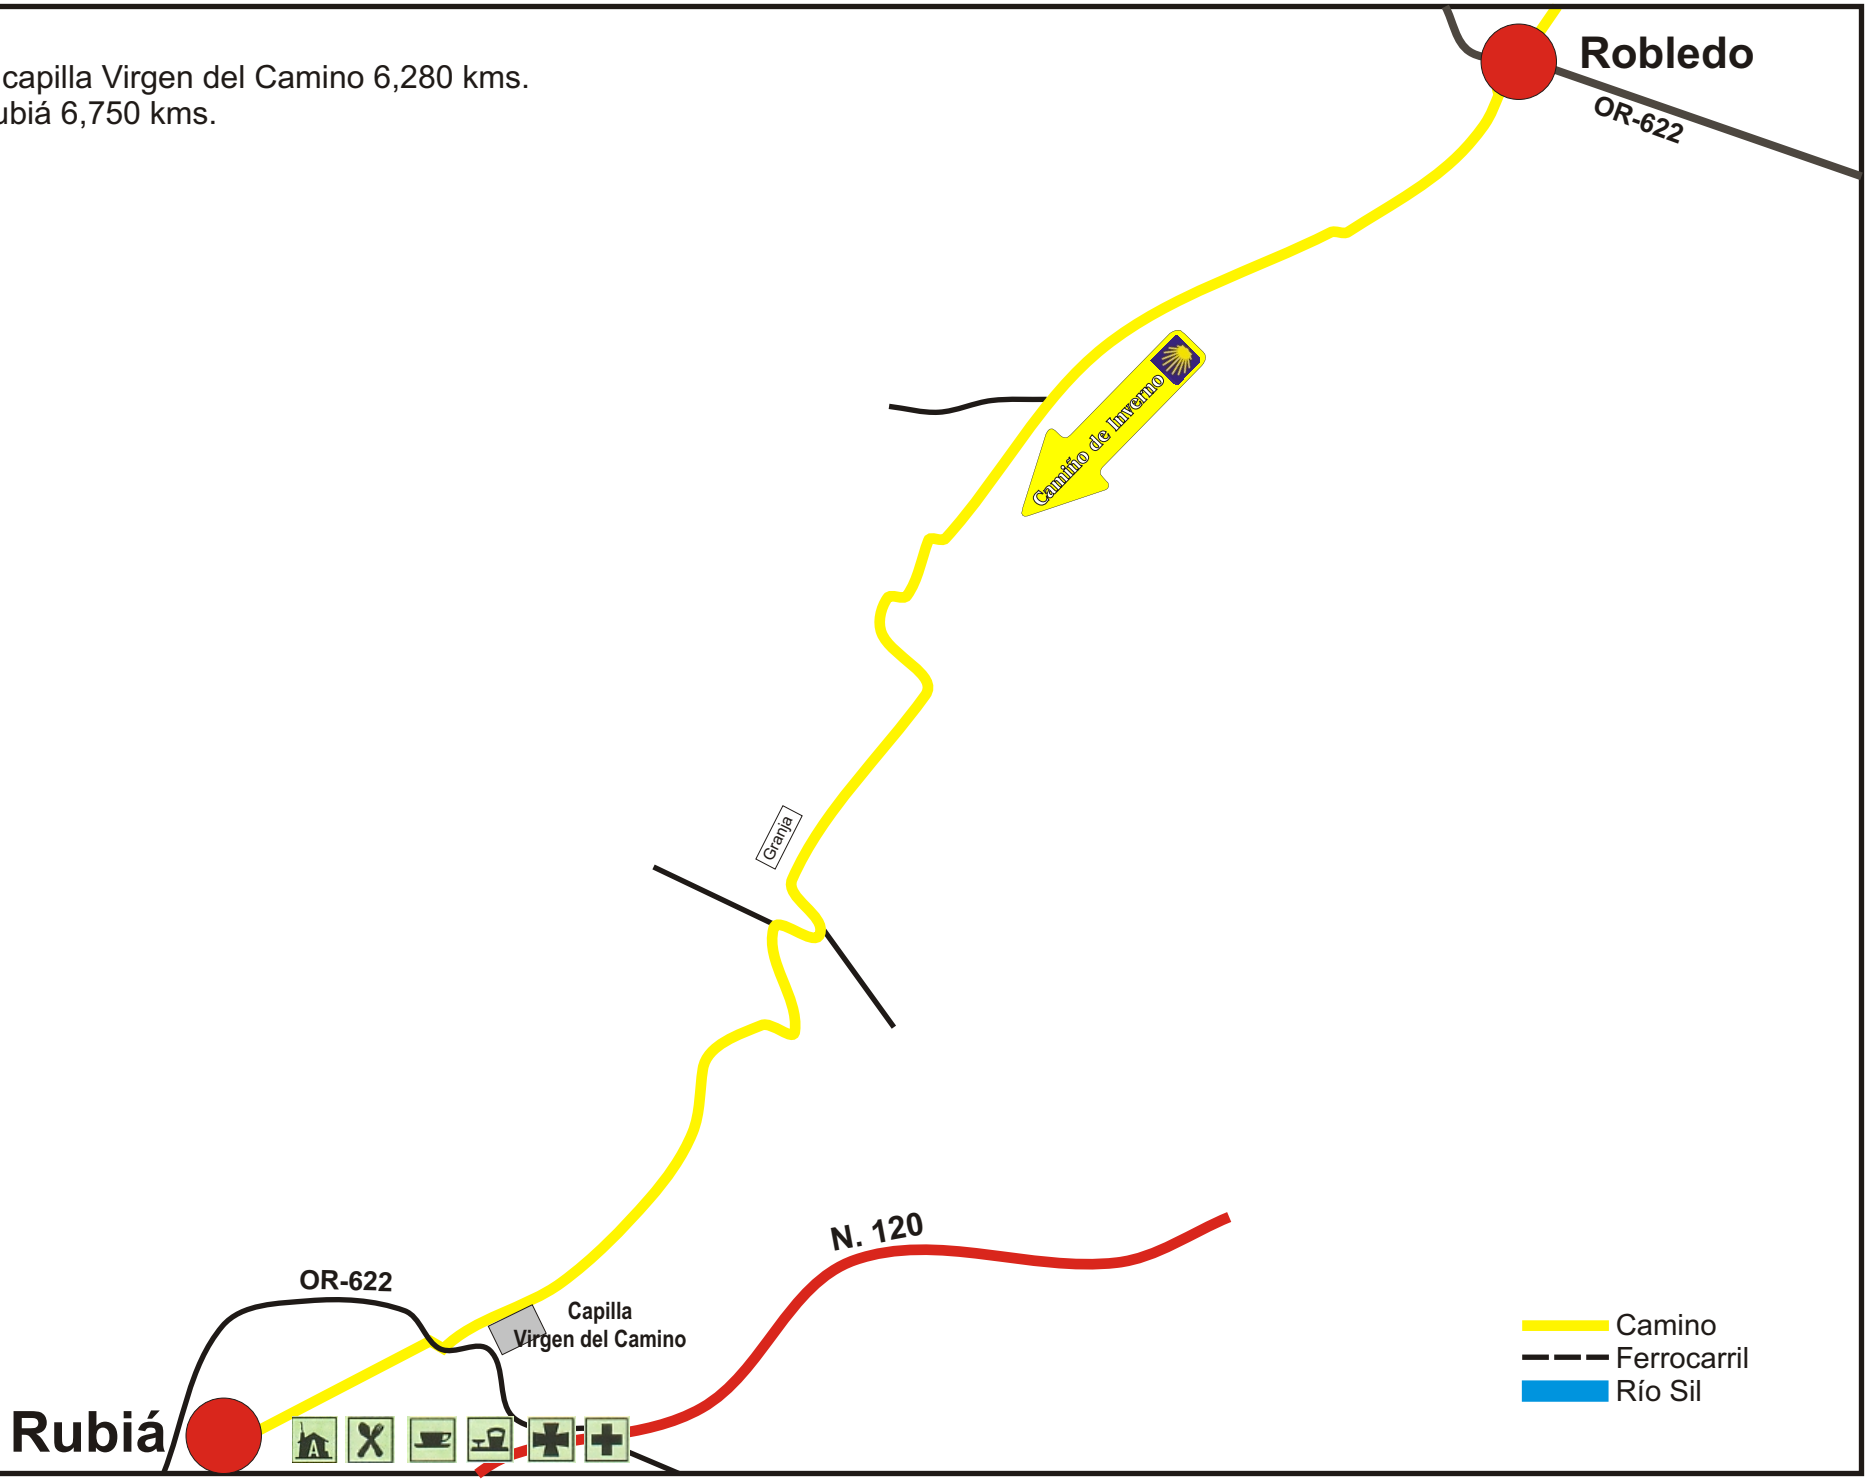

Robledo a la capilla Virgen del Camino 6,280 kms.
Robledo a Rubiá 6,750 kms.

- Camino
- Ferrocarril
- Río Sil